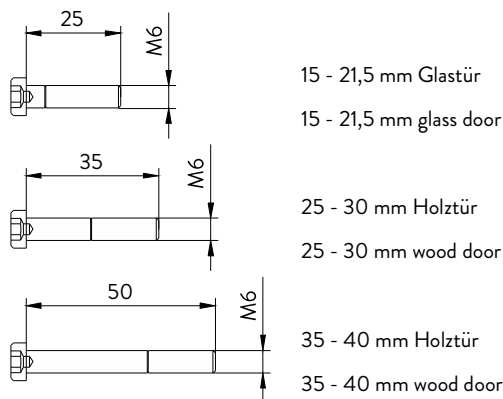

WN 800.52.232.6.32, 2023-11

**Einseitige Griffstange / Türknauf für 15 - 40 mm Glasdicke / Holzdicke**  
**Handle bar / door knob for 15 - 40 mm glass thickness / wood thickness**

**Lieferumfang:**  
**Scope of delivery:**

**Verwendung bei geringeren Glasdicken:**  
**In case of use for smaller glass thickness:**

Schraubenlänge nach Glasdicke wählen.  
 Choose screw length according to glass thickness.

Griffstange gemäß Montageanleitung an das Glas montieren.  
 Please follow the handle bar assembly instruction.